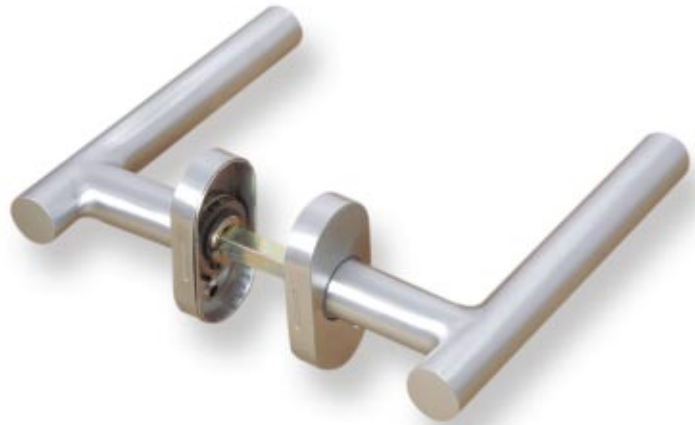

MANIVELAS INOXIDABLES

Stainless steel handles · Poignées inoxydables

MOD. "C"

Juego manivela con roseta oval

Handle set on oval rose

Béquille double sur rosette ovale

REFERENCIA	Calidad Quality Qualité	Pzas. envase Pcs. box Pcs. Boite	Peso Weigh Poids
MROU3	Acero inoxidable Stainless steel Acier inoxydable	1 juego 1 set 1 jeu	0,438

MOD. "TC"

Juego manivela con roseta oval

Handle set on oval rose

Béquille double sur rosette ovale

REFERENCIA	Calidad Quality Qualité	Pzas. envase Pcs. box Pcs. Boite	Peso Weigh Poids
MROTC3	Acero inoxidable Stainless steel Acier inoxydable	1 juego 1 set 1 jeu	0,482

MANIVELAS INOXIDABLES

Stainless steel handles · Poignées inoxydables

MOD. "T"

Juego manivela con roseta oval

Handle set on oval rose

Béquille double sur rosette ovale

REFERENCIA	Calidad Quality Qualité	Pzas. envase Pcs. box Pcs. Boite	Peso Weigh Poids
MROT3	Acero inoxidable Stainless steel Acier inoxydable	1 juego / set 1 jeu	0,488

MOD. "J"

Manivela de ventana con roseta oval

Handle on oval rose for window

Béquille pour fenêtre sur rosette ovale

REFERENCIA	Calidad Quality Qualité	Pzas. envase Pcs. box Pcs. Boite	Peso Weigh Poids
MVROJ3 AISI 304 (18/8)	Acero inoxidable Stainless steel Acier inoxydable	6 PCS	0,180