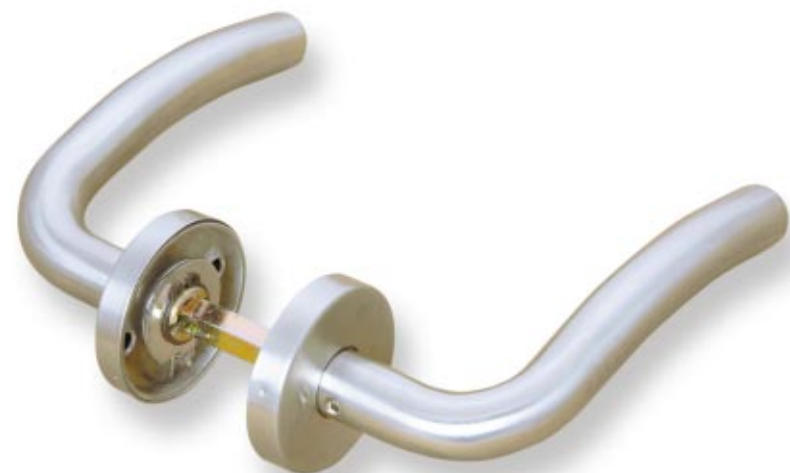

MANIVELAS INOXIDABLES

Stainless steel handles · Poignées inoxydables

MOD. "TC"

Juego manivelas con roseta

Handle set on rose

Béquille double sur rosette

REFERENCIA	Calidad Quality Qualité	Pzas. envase Pcs. box Pcs. Boite	Peso Weigh Poids
MRTC3 AISI 304 (18/8)	Acero inoxidable Stainless steel Acier inoxydable	1 juego / set 1 jeu	0,482

MOD. "TC"

Juego manivelas con roseta

Handle set on rose

Béquille double sur rosette

REFERENCIA	Calidad Quality Qualité	Pzas. envase Pcs. box Pcs. Boite	Peso Weigh Poids
MRT3 AISI 304 (18/8)	Acero inoxidable Stainless steel Acier inoxydable	1 juego / set 1 jeu	0,488

MOD. "S"

Juego manivelas con roseta

Handle set on rose

Béquille double sur rosette

REFERENCIA	Calidad Quality Qualité	Pzas. envase Pcs. box Pcs. Boite	Peso Weigh Poids
MRS3 AISI 304 (18/8)	Acero inoxidable Stainless steel Acier inoxydable	1 juego / set 1 jeu	0,456

MANIVELAS INOXIDABLES

Stainless steel handles · Poignées inoxydables

MOD. "C"

Juego manivela con roseta oval

Handle set on oval rose

Béquille double sur rosette ovale

REFERENCIA	Calidad Quality Qualité	Pzas. envase Pcs. box Pcs. Boite	Peso Weigh Poids
MROU3	Acero inoxidable Stainless steel Acier inoxydable	1 juego 1 set 1 jeu	0,438