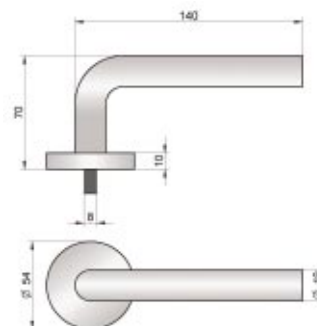

REFERENCIA	Calidad Quality Qualité	Pzas. envase Pcs. box Pcs. Boite	Peso Weigh Poids
MRU3 AISI 304 (18/8)	Acero inoxidable Stainless steel Acier inoxydable	1 juego 1 set 1 jeu	0,480

MOD. "J"

Juego manivela con roseta

Handle set on rose

Béquille double sur rosette

REFERENCIA	Calidad Quality Qualité	Pzas. envase Pcs. box Pcs. Boite	Peso Weigh Poids
MRJ3 AISI 304 (18/8)	Acero inoxidable Stainless steel Acier inoxydable	1 juego 1 set 1 jeu	0,465

MOD. "L"

Juego manivela con roseta

Handle set on rose

Béquille double sur rosette

REFERENCIA	Calidad Quality Qualité	Pzas. envase Pcs. box Pcs. Boite	Peso Weigh Poids
MRL3 AISI 304 (18/8)	Acero inoxidable Stainless steel Acier inoxydable	1 juego 1 set 1 jeu	0,488

Manillón con roseta

Pull handle set on rose

Poignée sur rosette

REFERENCIA	Calidad Quality Qualité	Pzas. envase Pcs. box Pcs. Boite	Peso Weigh Poids
MANR233 AISI 304 (18/8)	Acero inoxidable Stainless steel Acier inoxydable	6 PCS	0,270