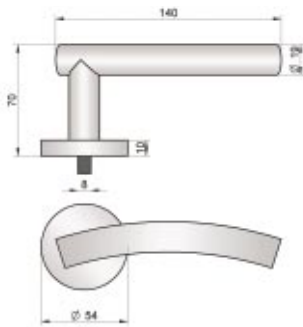

MOD. "L"

Juego manivela con roseta

Handle set on rose

Béquille double sur rosette

REFERENCIA	Calidad Quality Qualité	Pzas. envase Pcs. box Pcs. Boite	Peso Weigh Poids
MRL3 AISI 304 (18/8)	Acero inoxidable Stainless steel Acier inoxydable	1 juego 1 set 1 jeu	0,488

MANIVELAS INOXIDABLES

Stainless steel handles · Poignées inoxydables

MOD. "TC"

Juego manivelas con roseta

Handle set on rose

Béquille double sur rosette

REFERENCIA	Calidad Quality Qualité	Pzas. envase Pcs. box Pcs. Boite	Peso Weigh Poids
MRTC3 AISI 304 (18/8)	Acero inoxidable Stainless steel Acier inoxydable	1 juego / set 1 jeu	0,482

MOD. "TC"

Juego manivelas con roseta

Handle set on rose

Béquille double sur rosette

REFERENCIA	Calidad Quality Qualité	Pzas. envase Pcs. box Pcs. Boite	Peso Weigh Poids
MRT3 AISI 304 (18/8)	Acero inoxidable Stainless steel Acier inoxydable	1 juego / set 1 jeu	0,488

MOD. "S"

Juego manivelas con roseta

Handle set on rose

Béquille double sur rosette

REFERENCIA	Calidad Quality Qualité	Pzas. envase Pcs. box Pcs. Boite	Peso Weigh Poids
MRS3 AISI 304 (18/8)	Acero inoxidable Stainless steel Acier inoxydable	1 juego / set 1 jeu	0,456