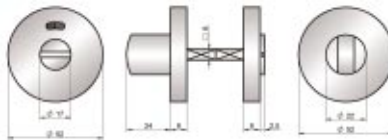

MOD. "U"

Juego manivelas con placa cuadrada

Handle set on square plate

Béquille double sur plaque carrée

REFERENCIA	Calidad Quality Qualité	Pzas. envase Pcs. box Pcs. Boite	Peso Weigh Poids
MQU3	Acero inoxidable Stainless steel Acier inoxydable	1 juego 1 set 1 jeu	0,995

Juego muletilla de condena con desbloqueador

Thumbturn set

Jeu de rosaces condamnation/décondamnation

REFERENCIA	Calidad Quality Qualité	Pzas. envase Pcs. box Pcs. Boite	Peso Weigh Poids
MRD3 AISI 304 (18/8)	Acero inoxidable Stainless steel Acier inoxydable	1 juego 1 set 1 jeu	0,273

Juego muletilla roseta con desbloqueador e indicador

Thumbturn & indicador set

Jeu de rosaces condamnation/décondamnation avec voyante

REFERENCIA	Calidad Quality Qualité	Pzas. envase Pcs. box Pcs. Boite	Peso Weigh Poids
MRDi3 AISI 304 (18/8)	Acero inoxidable Stainless steel Acier inoxydable	1 juego 1 set 1 jeu	0,273