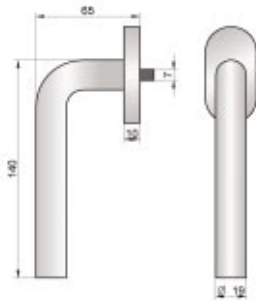

MOD. "TC"

Juego manivela con roseta oval

Handle set on oval rose

Béquille double sur rosette ovale

REFERENCIA	Calidad Quality Qualité	Pzas. envase Pcs. box Pcs. Boite	Peso Weigh Poids
MROTC3	Acero inoxidable Stainless steel Acier inoxydable	1 juego 1 set 1 jeu	0,482

MANIVELAS INOXIDABLES

Stainless steel handles · Poignées inoxydables

MOD. "T"

Juego manivela con roseta oval

Handle set on oval rose

Béquille double sur rosette ovale

REFERENCIA	Calidad Quality Qualité	Pzas. envase Pcs. box Pcs. Boite	Peso Weigh Poids
MROT3	Acero inoxidable Stainless steel Acier inoxydable	1 juego / set 1 jeu	0,488

MOD. "J"

Manivela de ventana con roseta oval

Handle on oval rose for window

Béquille pour fenêtre sur rosette ovale

REFERENCIA	Calidad Quality Qualité	Pzas. envase Pcs. box Pcs. Boite	Peso Weigh Poids
MVROJ3 AISI 304 (18/8)	Acero inoxidable Stainless steel Acier inoxydable	6 PCS	0,180

Manillón con roseta

Pull handle set on rose

Poignée sur rosette

REFERENCIA	Calidad Quality Qualité	Pzas. envase Pcs. box Pcs. Boite	Peso Weigh Poids
MANR233 AISI 304 (18/8)	Acero inoxidable Stainless steel Acier inoxydable	6 PCS	0,270