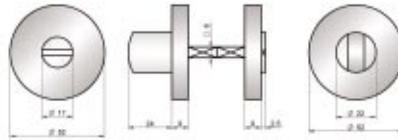

Juego muletilla de condena con desbloqueador

Thumbturn set

Jeu de rosaces condamnation/décondamnation

REFERENCIA	Calidad Quality Qualité	Pzas. envase Pcs. box Pcs. Boite	Peso Weigh Poids
MRD3 AISI 304 (18/8)	Acero inoxidable Stainless steel Acier inoxydable	1 juego 1 set 1 jeu	0,273