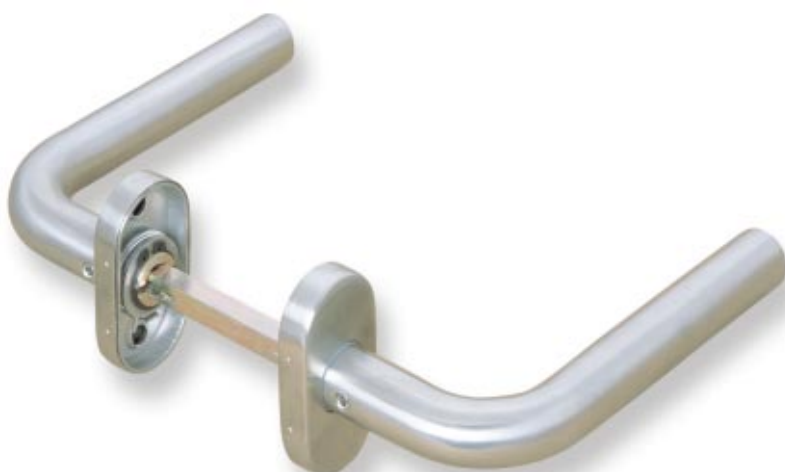

MOD. "S"

Juego manivelas con roseta

Handle set on rose

Béquille double sur rosette

REFERENCIA	Calidad Quality Qualité	Pzas. envase Pcs. box Pcs. Boite	Peso Weigh Poids
MRS3 AISI 304 (18/8)	Acero inoxidable Stainless steel Acier inoxydable	1 juego / set 1 jeu	0,456

MANIVELAS INOXIDABLES

Stainless steel handles · Poignées inoxydables

MOD. "C"

Juego manivela con roseta oval

Handle set on oval rose

Béquille double sur rosette ovale

REFERENCIA	Calidad Quality Qualité	Pzas. envase Pcs. box Pcs. Boite	Peso Weigh Poids
MROU3	Acero inoxidable Stainless steel Acier inoxydable	1 juego 1 set 1 jeu	0,438

MOD. "J"

Juego manivela con roseta oval

Handle set on oval rose

Béquille double sur rosette ovale

REFERENCIA	Calidad Quality Qualité	Pzas. envase Pcs. box Pcs. Boite	Peso Weigh Poids
MROJ3 AISI 304 (18/8)	Acero inoxidable Stainless steel Acier inoxydable	1 juego 1 set 1 jeu	0,438

MOD. "TC"

Juego manivela con roseta oval

Handle set on oval rose

Béquille double sur rosette ovale

REFERENCIA	Calidad Quality Qualité	Pzas. envase Pcs. box Pcs. Boite	Peso Weigh Poids
MROTC3	Acero inoxidable Stainless steel Acier inoxydable	1 juego 1 set 1 jeu	0,482