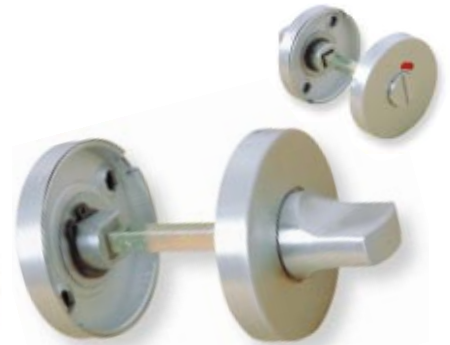

MANIVELAS INOXIDABLES

Stainless steel handles · Poignées inoxydables

MOD. "C"

Juego manivelas con placa

Handle set on plate

Béquille double sur plaque

REFERENCIA	Calidad Quality Qualité	Pzas. envase Pcs. box Pcs. Boite	Peso Weigh Poids
MPC3 AISI 304 (18/8)	Acero inoxidable Stainless steel Acier inoxydable	1 juego 1 set 1 jeu	0,965

MOD. "U"

Juego manivelas con placa cuadrada

Handle set on square plate

Béquille double sur plaque carrée

REFERENCIA	Calidad Quality Qualité	Pzas. envase Pcs. box Pcs. Boite	Peso Weigh Poids
MQU3	Acero inoxidable Stainless steel Acier inoxydable	1 juego 1 set 1 jeu	0,995

Juego muletilla de condena con desbloqueador

Thumbturn set

Jeu de rosaces condamnation/décondamnation

REFERENCIA	Calidad Quality Qualité	Pzas. envase Pcs. box Pcs. Boite	Peso Weigh Poids
MRD3 AISI 304 (18/8)	Acero inoxidable Stainless steel Acier inoxydable	1 juego 1 set 1 jeu	0,273

Juego muletilla roseta con desbloqueador e indicador

Thumbturn & indicador set

Jeu de rosaces condamnation/décondamnation avec voyante

REFERENCIA	Calidad Quality Qualité	Pzas. envase Pcs. box Pcs. Boite	Peso Weigh Poids
MRDi3 AISI 304 (18/8)	Acero inoxidable Stainless steel Acier inoxydable	1 juego 1 set 1 jeu	0,273