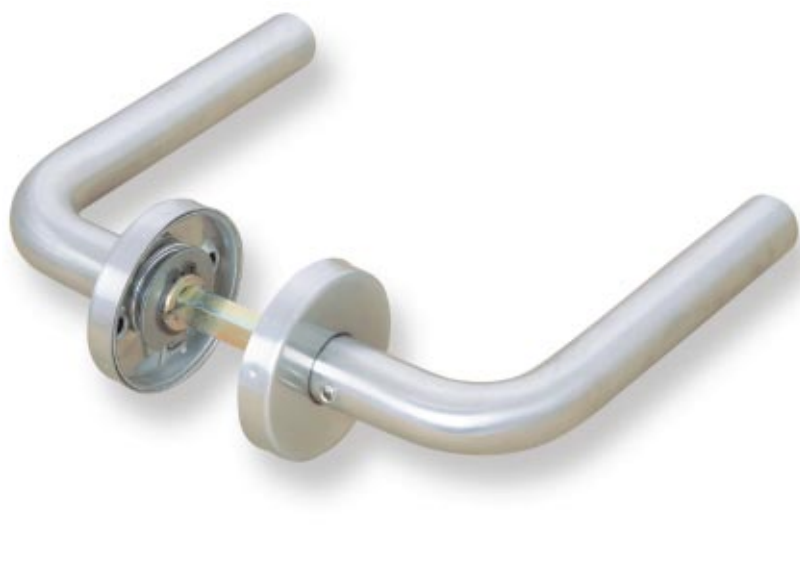

Manivelas inoxidable
Stainless steel handles
Poignées inoxydables

MANIVELAS INOXIDABLES

Stainless steel handles · Poignées inoxydables

MOD. "U"

Juego manivela con roseta

Handle set on rose

Béquille double sur rosette

REFERENCIA	Calidad Quality Qualité	Pzas. envase Pcs. box Pcs. Boite	Peso Weigh Poids
MRU3 AISI 304 (18/8)	Acero inoxidable Stainless steel Acier inoxydable	1 juego 1 set 1 jeu	0,480

MOD. "J"

Juego manivela con roseta

Handle set on rose

Béquille double sur rosette

REFERENCIA	Calidad Quality Qualité	Pzas. envase Pcs. box Pcs. Boite	Peso Weigh Poids
MRJ3 AISI 304 (18/8)	Acero inoxidable Stainless steel Acier inoxydable	1 juego 1 set 1 jeu	0,465

MOD. "L"

Juego manivela con roseta

Handle set on rose

Béquille double sur rosette

REFERENCIA	Calidad Quality Qualité	Pzas. envase Pcs. box Pcs. Boite	Peso Weigh Poids
MRL3 AISI 304 (18/8)	Acero inoxidable Stainless steel Acier inoxydable	1 juego 1 set 1 jeu	0,488