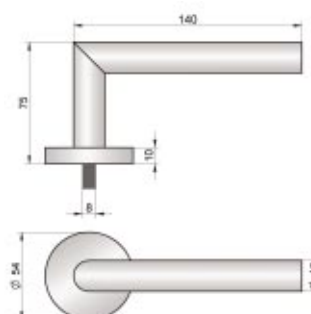

Handle set on rose

Béquille double sur rosette

REFERENCIA	Calidad Quality Qualité	Pzas. envase Pcs. box Pcs. Boite	Peso Weigh Poids
MRJ3 AISI 304 (18/8)	Acero inoxidable Stainless steel Acier inoxydable	1 juego 1 set 1 jeu	0,465

MOD. "L"

Juego manivela con roseta

Handle set on rose

Béquille double sur rosette

REFERENCIA	Calidad Quality Qualité	Pzas. envase Pcs. box Pcs. Boite	Peso Weigh Poids
MRL3 AISI 304 (18/8)	Acero inoxidable Stainless steel Acier inoxydable	1 juego 1 set 1 jeu	0,488

MOD. "TC"

Juego manivelas con roseta

Handle set on rose

Béquille double sur rosette

REFERENCIA	Calidad Quality Qualité	Pzas. envase Pcs. box Pcs. Boite	Peso Weigh Poids
MRT3 AISI 304 (18/8)	Acero inoxidable Stainless steel Acier inoxydable	1 juego / set 1 jeu	0,488

Manillón con roseta

Pull handle set on rose

Poignée sur rosette

REFERENCIA	Calidad Quality Qualité	Pzas. envase Pcs. box Pcs. Boite	Peso Weigh Poids
MANR233 AISI 304 (18/8)	Acero inoxidable Stainless steel Acier inoxydable	6 PCS	0,270