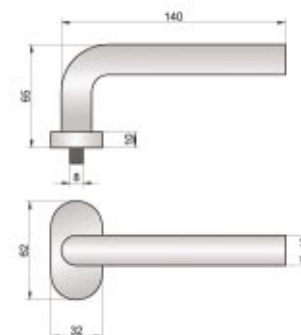

MOD. "S"

Juego manivelas con roseta

Handle set on rose

Béquille double sur rosette

REFERENCIA	Calidad Quality Qualité	Pzas. envase Pcs. box Pcs. Boite	Peso Weigh Poids
MRS3 AISI 304 (18/8)	Acero inoxidable Stainless steel Acier inoxydable	1 juego / set 1 jeu	0,456

MANIVELAS INOXIDABLES

Stainless steel handles · Poignées inoxydables

MOD. "C"

Juego manivela con roseta oval

Handle set on oval rose

Béquille double sur rosette ovale

REFERENCIA	Calidad Quality Qualité	Pzas. envase Pcs. box Pcs. Boite	Peso Weigh Poids
MROU3	Acero inoxidable Stainless steel Acier inoxydable	1 juego 1 set 1 jeu	0,438

MOD. "J"

Juego manivela con roseta oval

Handle set on oval rose

Béquille double sur rosette ovale

REFERENCIA	Calidad Quality Qualité	Pzas. envase Pcs. box Pcs. Boite	Peso Weigh Poids
MROJ3 AISI 304 (18/8)	Acero inoxidable Stainless steel Acier inoxydable	1 juego 1 set 1 jeu	0,438

MOD. "TC"

Juego manivela con roseta oval

Handle set on oval rose

Béquille double sur rosette ovale

REFERENCIA	Calidad Quality Qualité	Pzas. envase Pcs. box Pcs. Boite	Peso Weigh Poids
MROTC3	Acero inoxidable Stainless steel Acier inoxydable	1 juego 1 set 1 jeu	0,482