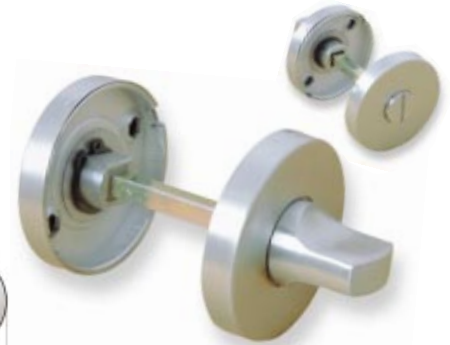

Juego muletilla de condena con desbloqueador

Thumbturn set

Jeu de rosaces condamnation/décondamnation

REFERENCIA	Calidad Quality Qualité	Pzas. envase Pcs. box Pcs. Boite	Peso Weigh Poids
MRD3 AISI 304 (18/8)	Acero inoxidable Stainless steel Acier inoxydable	1 juego 1 set 1 jeu	0,273