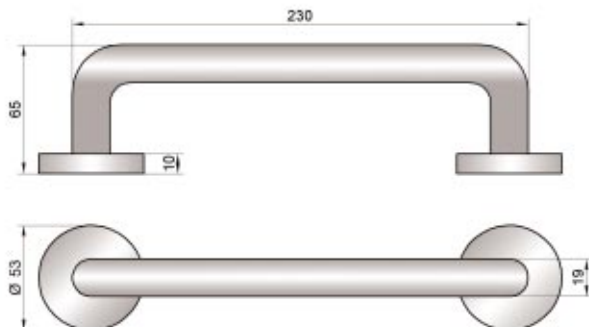

MANIVELAS INOXIDABLES

Stainless steel handles · Poignées inoxydables

MOD. "T"

Juego manivela con roseta oval

Handle set on oval rose

Béquille double sur rosette ovale

REFERENCIA	Calidad Quality Qualité	Pzas. envase Pcs. box Pcs. Boite	Peso Weigh Poids
MROT3	Acero inoxidable Stainless steel Acier inoxydable	1 juego / set 1 jeu	0,488

MOD. "J"

Manivela de ventana con roseta oval

Handle on oval rose for window

Béquille pour fenêtre sur rosette ovale

REFERENCIA	Calidad Quality Qualité	Pzas. envase Pcs. box Pcs. Boite	Peso Weigh Poids
MVROJ3 AISI 304 (18/8)	Acero inoxidable Stainless steel Acier inoxydable	6 PCS	0,180

Manillón con roseta

Pull handle set on rose

Poignée sur rosette

REFERENCIA	Calidad Quality Qualité	Pzas. envase Pcs. box Pcs. Boite	Peso Weigh Poids
MANR233 AISI 304 (18/8)	Acero inoxidable Stainless steel Acier inoxydable	6 PCS	0,270