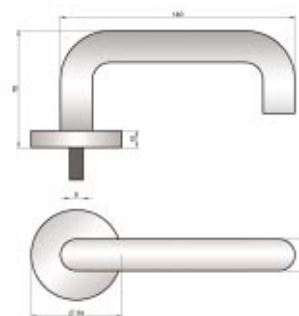

Manivelas inoxidable
Stainless steel handles
Poignées inoxydables

MANIVELAS INOXIDABLES

Stainless steel handles · Poignées inoxydables

MOD. "U"

Juego manivela con roseta

Handle set on rose

Béquille double sur rosette

REFERENCIA	Calidad Quality Qualité	Pzas. envase Pcs. box Pcs. Boite	Peso Weigh Poids
MRU3 AISI 304 (18/8)	Acero inoxidable Stainless steel Acier inoxydable	1 juego 1 set 1 jeu	0,480

MOD. "J"

Juego manivela con roseta

Handle set on rose

Béquille double sur rosette

REFERENCIA	Calidad Quality Qualité	Pzas. envase Pcs. box Pcs. Boite	Peso Weigh Poids
MRJ3 AISI 304 (18/8)	Acero inoxidable Stainless steel Acier inoxydable	1 juego 1 set 1 jeu	0,465

MOD. "L"

Juego manivela con roseta

Handle set on rose

Béquille double sur rosette

REFERENCIA	Calidad Quality Qualité	Pzas. envase Pcs. box Pcs. Boite	Peso Weigh Poids
MRL3 AISI 304 (18/8)	Acero inoxidable Stainless steel Acier inoxydable	1 juego 1 set 1 jeu	0,488