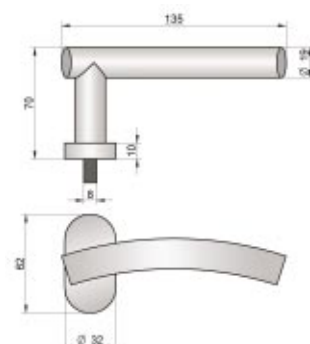

MANIVELAS INOXIDABLES

Stainless steel handles · Poignées inoxydables

MOD. "C"

Juego manivela con roseta oval

Handle set on oval rose

Béquille double sur rosette ovale

REFERENCIA	Calidad Quality Qualité	Pzas. envase Pcs. box Pcs. Boite	Peso Weigh Poids
MROU3	Acero inoxidable Stainless steel Acier inoxydable	1 juego 1 set 1 jeu	0,438

MOD. "J"

Juego manivela con roseta oval

Handle set on oval rose

Béquille double sur rosette ovale

REFERENCIA	Calidad Quality Qualité	Pzas. envase Pcs. box Pcs. Boite	Peso Weigh Poids
MROJ3 AISI 304 (18/8)	Acero inoxidable Stainless steel Acier inoxydable	1 juego 1 set 1 jeu	0,438

MOD. "TC"

Juego manivela con roseta oval

Handle set on oval rose

Béquille double sur rosette ovale

REFERENCIA	Calidad Quality Qualité	Pzas. envase Pcs. box Pcs. Boite	Peso Weigh Poids
MROTC3	Acero inoxidable Stainless steel Acier inoxydable	1 juego 1 set 1 jeu	0,482

MANIVELAS INOXIDABLES

Stainless steel handles · Poignées inoxydables

MOD. "T"

Juego manivela con roseta oval

Handle set on oval rose

Béquille double sur rosette ovale

REFERENCIA	Calidad Quality Qualité	Pzas. envase Pcs. box Pcs. Boite	Peso Weigh Poids
MROT3	Acero inoxidable Stainless steel Acier inoxydable	1 juego / set 1 jeu	0,488