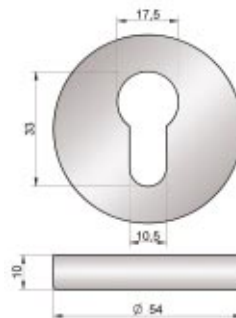

Manillón con roseta

Pull handle set on rose

Poignée sur rosette

REFERENCIA	Calidad Quality Qualité	Pzas. envase Pcs. box Pcs. Boite	Peso Weigh Poids
MANR233 AISI 304 (18/8)	Acero inoxidable Stainless steel Acier inoxydable	6 PCS	0,270

Juego muletilla roseta con desbloqueador e indicador

Thumbturn & indicador set

Jeu de rosaces condamnation/décondamnation avec voyante

REFERENCIA	Calidad Quality Qualité	Pzas. envase Pcs. box Pcs. Boite	Peso Weigh Poids
MRDi3 AISI 304 (18/8)	Acero inoxidable Stainless steel Acier inoxydable	1 juego 1 set 1 jeu	0,273

Bocallave roseta europerfil

Escutcheon

Rosace pour cylindre

REFERENCIA	Calidad Quality Qualité	Pzas. envase Pcs. box Pcs. Boite	Peso Weigh Poids
BR3 AISI 304 (18/8)	Acero inoxidable Stainless steel Acier inoxydable	20 PCS	0,052

Bocallave roseta oval europerfil

Oval escutcheon

Rosace ovale pour cylindre

REFERENCIA	Calidad Quality Qualité	Pzas. envase Pcs. box Pcs. Boite	Peso Weigh Poids
BRO3 AISI 304 (18/8)	Acero inoxidable Stainless steel Acier inoxydable	20 PCS	0,040