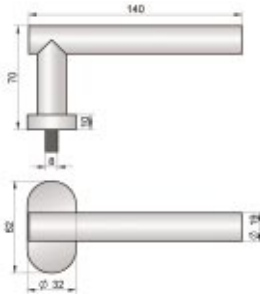

MOD. "TC"

Juego manivela con roseta oval

Handle set on oval rose

Béquille double sur rosette ovale

REFERENCIA	Calidad Quality Qualité	Pzas. envase Pcs. box Pcs. Boite	Peso Weigh Poids
MROTC3	Acero inoxidable Stainless steel Acier inoxydable	1 juego 1 set 1 jeu	0,482

MANIVELAS INOXIDABLES

Stainless steel handles · Poignées inoxydables

MOD. "T"

Juego manivela con roseta oval

Handle set on oval rose

Béquille double sur rosette ovale

REFERENCIA	Calidad Quality Qualité	Pzas. envase Pcs. box Pcs. Boite	Peso Weigh Poids
MROT3	Acero inoxidable Stainless steel Acier inoxydable	1 juego / set 1 jeu	0,488

MOD. "J"

Manivela de ventana con roseta oval

Handle on oval rose for window

Béquille pour fenêtre sur rosette ovale

REFERENCIA	Calidad Quality Qualité	Pzas. envase Pcs. box Pcs. Boite	Peso Weigh Poids
MVROJ3 AISI 304 (18/8)	Acero inoxidable Stainless steel Acier inoxydable	6 PCS	0,180

Manillón con roseta

Pull handle set on rose

Poignée sur rosette

REFERENCIA	Calidad Quality Qualité	Pzas. envase Pcs. box Pcs. Boite	Peso Weigh Poids
MANR233 AISI 304 (18/8)	Acero inoxidable Stainless steel Acier inoxydable	6 PCS	0,270