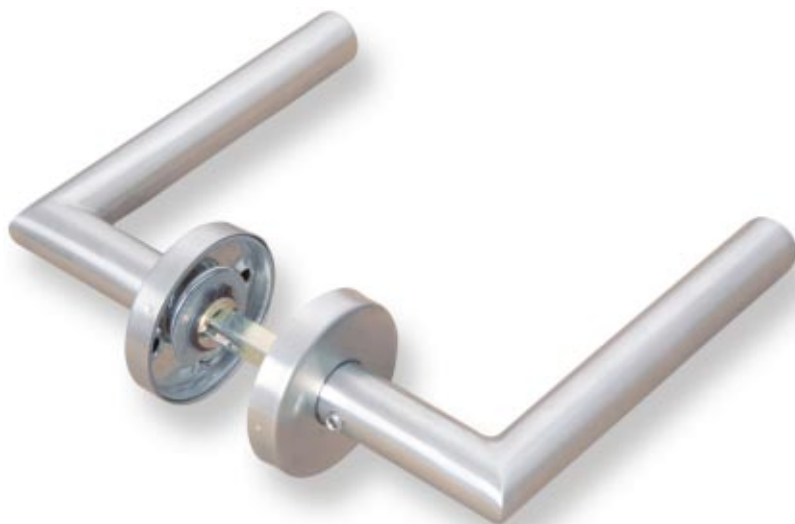

Manivelas inoxidable
Stainless steel handles
Poignées inoxydables

MANIVELAS INOXIDABLES

Stainless steel handles · Poignées inoxydables

MOD. "U"

Juego manivela con roseta

Handle set on rose

Béquille double sur rosette

REFERENCIA	Calidad Quality Qualité	Pzas. envase Pcs. box Pcs. Boite	Peso Weigh Poids
MRU3 AISI 304 (18/8)	Acero inoxidable Stainless steel Acier inoxydable	1 juego 1 set 1 jeu	0,480

MOD. "J"

Juego manivela con roseta

Handle set on rose

Béquille double sur rosette

REFERENCIA	Calidad Quality Qualité	Pzas. envase Pcs. box Pcs. Boite	Peso Weigh Poids
MRJ3 AISI 304 (18/8)	Acero inoxidable Stainless steel Acier inoxydable	1 juego 1 set 1 jeu	0,465

MOD. "L"

Juego manivela con roseta

Handle set on rose

Béquille double sur rosette

REFERENCIA	Calidad Quality Qualité	Pzas. envase Pcs. box Pcs. Boite	Peso Weigh Poids
MRL3 AISI 304 (18/8)	Acero inoxidable Stainless steel Acier inoxydable	1 juego 1 set 1 jeu	0,488