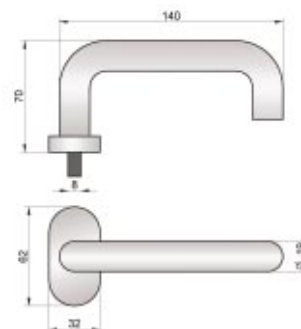

MOD. "S"

Juego manivelas con roseta

Handle set on rose

Béquille double sur rosette

REFERENCIA	Calidad Quality Qualité	Pzas. envase Pcs. box Pcs. Boite	Peso Weigh Poids
MRS3 AISI 304 (18/8)	Acero inoxidable Stainless steel Acier inoxydable	1 juego / set 1 jeu	0,456

MANIVELAS INOXIDABLES

Stainless steel handles · Poignées inoxydables

MOD. "C"

Juego manivela con roseta oval

Handle set on oval rose

Béquille double sur rosette ovale

REFERENCIA	Calidad Quality Qualité	Pzas. envase Pcs. box Pcs. Boite	Peso Weigh Poids
MROU3	Acero inoxidable Stainless steel Acier inoxydable	1 juego 1 set 1 jeu	0,438

MOD. "J"

Juego manivela con roseta oval

Handle set on oval rose

Béquille double sur rosette ovale

REFERENCIA	Calidad Quality Qualité	Pzas. envase Pcs. box Pcs. Boite	Peso Weigh Poids
MROJ3 AISI 304 (18/8)	Acero inoxidable Stainless steel Acier inoxydable	1 juego 1 set 1 jeu	0,438

MOD. "TC"

Juego manivela con roseta oval

Handle set on oval rose

Béquille double sur rosette ovale

REFERENCIA	Calidad Quality Qualité	Pzas. envase Pcs. box Pcs. Boite	Peso Weigh Poids
MROTC3	Acero inoxidable Stainless steel Acier inoxydable	1 juego 1 set 1 jeu	0,482