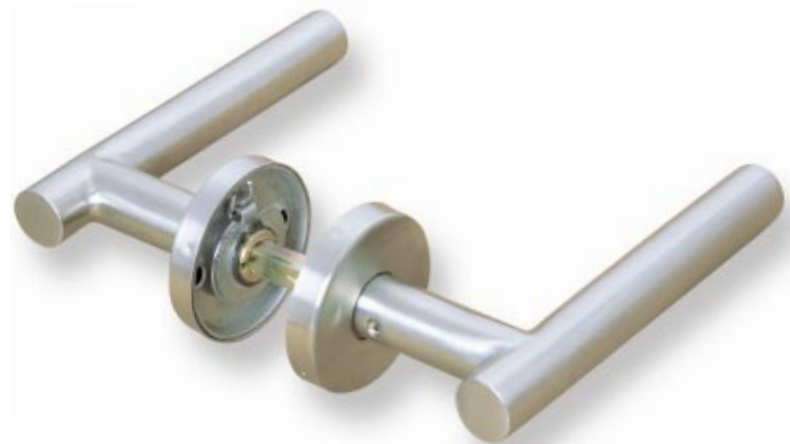

MOD. "L"

Juego manivela con roseta

Handle set on rose

Béquille double sur rosette

REFERENCIA	Calidad Quality Qualité	Pzas. envase Pcs. box Pcs. Boite	Peso Weigh Poids
MRL3 AISI 304 (18/8)	Acero inoxidable Stainless steel Acier inoxydable	1 juego 1 set 1 jeu	0,488

MANIVELAS INOXIDABLES

Stainless steel handles · Poignées inoxydables

MOD. "TC"

Juego manivelas con roseta

Handle set on rose

Béquille double sur rosette

REFERENCIA	Calidad Quality Qualité	Pzas. envase Pcs. box Pcs. Boite	Peso Weigh Poids
MRTC3 AISI 304 (18/8)	Acero inoxidable Stainless steel Acier inoxydable	1 juego / set 1 jeu	0,482

MOD. "TC"

Juego manivelas con roseta

Handle set on rose

Béquille double sur rosette

REFERENCIA	Calidad Quality Qualité	Pzas. envase Pcs. box Pcs. Boite	Peso Weigh Poids
MRT3 AISI 304 (18/8)	Acero inoxidable Stainless steel Acier inoxydable	1 juego / set 1 jeu	0,488

MOD. "S"

Juego manivelas con roseta

Handle set on rose

Béquille double sur rosette

REFERENCIA	Calidad Quality Qualité	Pzas. envase Pcs. box Pcs. Boite	Peso Weigh Poids
MRS3 AISI 304 (18/8)	Acero inoxidable Stainless steel Acier inoxydable	1 juego / set 1 jeu	0,456