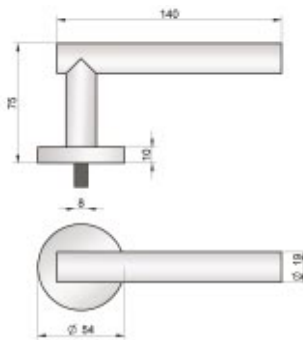

MOD. "L"

Juego manivela con roseta

Handle set on rose

Béquille double sur rosette

REFERENCIA	Calidad Quality Qualité	Pzas. envase Pcs. box Pcs. Boite	Peso Weigh Poids
MRL3 AISI 304 (18/8)	Acero inoxidable Stainless steel Acier inoxydable	1 juego 1 set 1 jeu	0,488

MANIVELAS INOXIDABLES

Stainless steel handles · Poignées inoxydables

MOD. "TC"

Juego manivelas con roseta

Handle set on rose

Béquille double sur rosette

REFERENCIA	Calidad Quality Qualité	Pzas. envase Pcs. box Pcs. Boite	Peso Weigh Poids
MRTC3 AISI 304 (18/8)	Acero inoxidable Stainless steel Acier inoxydable	1 juego / set 1 jeu	0,482

MOD. "TC"

Juego manivelas con roseta

Handle set on rose

Béquille double sur rosette

REFERENCIA	Calidad Quality Qualité	Pzas. envase Pcs. box Pcs. Boite	Peso Weigh Poids
MRT3 AISI 304 (18/8)	Acero inoxidable Stainless steel Acier inoxydable	1 juego / set 1 jeu	0,488

MOD. "S"

Juego manivelas con roseta

Handle set on rose

Béquille double sur rosette

REFERENCIA	Calidad Quality Qualité	Pzas. envase Pcs. box Pcs. Boite	Peso Weigh Poids
MRS3 AISI 304 (18/8)	Acero inoxidable Stainless steel Acier inoxydable	1 juego / set 1 jeu	0,456