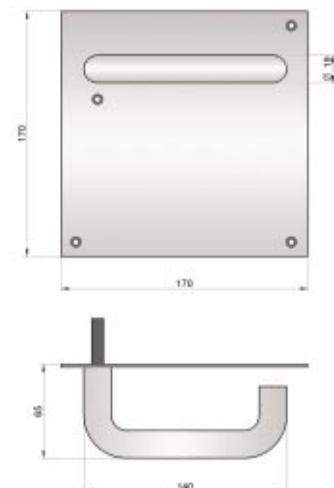

MOD. "U"

Juego manivelas con placa cuadrada

Handle set on square plate

Béquille double sur plaque carrée

REFERENCIA	Calidad Quality Qualité	Pzas. envase Pcs. box Pcs. Boite	Peso Weigh Poids
MQU3	Acero inoxidable Stainless steel Acier inoxydable	1 juego 1 set 1 jeu	0,995