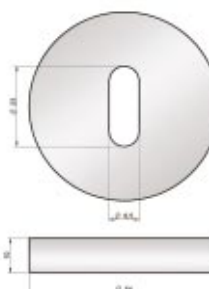

Bocallave roseta europerfil

Escutcheon

Rosace pour cylindre

REFERENCIA	Calidad Quality Qualité	Pzas. envase Pcs. box Pcs. Boite	Peso Weigh Poids
BR3 AISI 304 (18/8)	Acero inoxidable Stainless steel Acier inoxydable	20 PCS	0,052

Bocallave roseta oval europerfil

Oval escutcheon

Rosace ovale pour cylindre

REFERENCIA	Calidad Quality Qualité	Pzas. envase Pcs. box Pcs. Boite	Peso Weigh Poids
BRO3 AISI 304 (18/8)	Acero inoxidable Stainless steel Acier inoxydable	20 PCS	0,040

Bocallave roseta paletón

Escutcheon

Rosace

REFERENCIA	Calidad Quality Qualité	Pzas. envase Pcs. box Pcs. Boite	Peso Weigh Poids
BRP3 AISI 304 (18/8)	Acero inoxidable Stainless steel Acier inoxydable	20 PCS	0,053