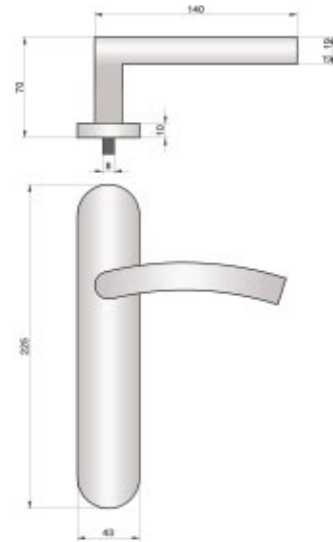

MOD. "J"

Manivela de ventana con roseta oval

Handle on oval rose for window

Béquille pour fenêtre sur rosette ovale

REFERENCIA	Calidad Quality Qualité	Pzas. envase Pcs. box Pcs. Boite	Peso Weigh Poids
MVROJ3 AISI 304 (18/8)	Acero inoxidable Stainless steel Acier inoxydable	6 PCS	0,180

Manillón con roseta

Pull handle set on rose

Poignée sur rosette

REFERENCIA	Calidad Quality Qualité	Pzas. envase Pcs. box Pcs. Boite	Peso Weigh Poids
MANR233 AISI 304 (18/8)	Acero inoxidable Stainless steel Acier inoxydable	6 PCS	0,270

MANIVELAS INOXIDABLES

Stainless steel handles · Poignées inoxydables

MOD. "C"

Juego manivelas con placa

Handle set on plate

Béquille double sur plaque

REFERENCIA	Calidad Quality Qualité	Pzas. envase Pcs. box Pcs. Boite	Peso Weigh Poids
MPC3 AISI 304 (18/8)	Acero inoxidable Stainless steel Acier inoxydable	1 juego 1 set 1 jeu	0,965

MOD. "U"

Juego manivelas con placa cuadrada

Handle set on square plate

Béquille double sur plaque carrée

REFERENCIA	Calidad Quality Qualité	Pzas. envase Pcs. box Pcs. Boite	Peso Weigh Poids
MQU3	Acero inoxidable Stainless steel Acier inoxydable	1 juego 1 set 1 jeu	0,995