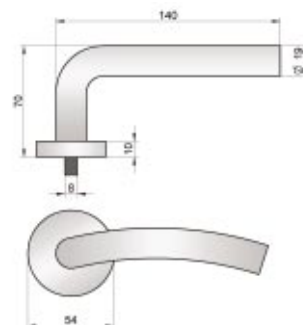

MOD. "L"

Juego manivela con roseta

Handle set on rose

Béquille double sur rosette

REFERENCIA	Calidad Quality Qualité	Pzas. envase Pcs. box Pcs. Boite	Peso Weigh Poids
MRL3 AISI 304 (18/8)	Acero inoxidable Stainless steel Acier inoxydable	1 juego 1 set 1 jeu	0,488

MANIVELAS INOXIDABLES

Stainless steel handles · Poignées inoxydables

MOD. "TC"

Juego manivelas con roseta

Handle set on rose

Béquille double sur rosette

REFERENCIA	Calidad Quality Qualité	Pzas. envase Pcs. box Pcs. Boite	Peso Weigh Poids
MRTC3 AISI 304 (18/8)	Acero inoxidable Stainless steel Acier inoxydable	1 juego / set 1 jeu	0,482

MOD. "TC"

Juego manivelas con roseta

Handle set on rose

Béquille double sur rosette

REFERENCIA	Calidad Quality Qualité	Pzas. envase Pcs. box Pcs. Boite	Peso Weigh Poids
MRT3 AISI 304 (18/8)	Acero inoxidable Stainless steel Acier inoxydable	1 juego / set 1 jeu	0,488

MOD. "S"

Juego manivelas con roseta

Handle set on rose

Béquille double sur rosette

REFERENCIA	Calidad Quality Qualité	Pzas. envase Pcs. box Pcs. Boite	Peso Weigh Poids
MRS3 AISI 304 (18/8)	Acero inoxidable Stainless steel Acier inoxydable	1 juego / set 1 jeu	0,456